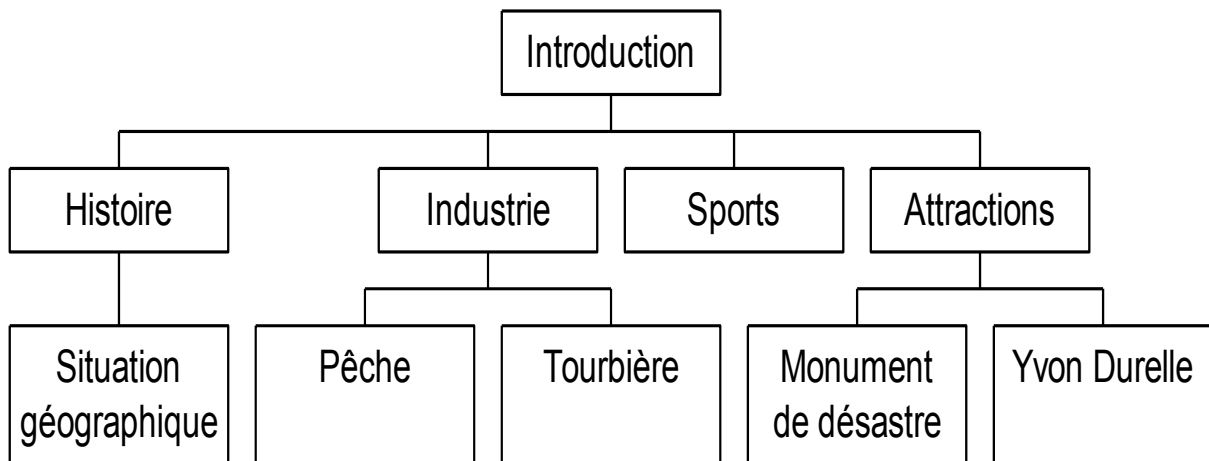

<i>Prototype d'une page régulière</i>	Page 4
---	--------

Ce projet de site Internet sera de présenter le village de Baie Sainte-Anne, situé au Nouveau-Brunswick. Il y existe plusieurs sites à propos des villages situés au Nouveau-Brunswick, alors j'ai eut l'idée de le faire comme sujet, sur Baie Sainte-Anne.

Le but de ce site Internet est de promouvoir mon village natale. Cette communauté est un village comme un autre. Les objectifs sont de voir ce que représente Baie Sainte-Anne, ainsi les caractéristiques que le contient ce village.

La raison d'être du projet est de montrer aux navigateurs ce qu'il y a d'intéressant à voir dans ce village. Si un touriste décide de venir l'histoire du désastre qui s'est vécue en 1949, ou visiter le muséum du fameux boxeur Yvon Durelle.

L'organigramme de la navigation du site

Ceci est la page d'accueil. Elle contient un image de Baie Sainte-Anne comme logo situé au milieu de la page et centrée. Nous pourrons cliquer sur ce logo afin de voir les différents liens qui s'y trouve dans les autres pages web. Les couleurs de ce logo est en couleur du drapeau de l'Acadie, sois bleu, blanc et rouge, et un arrière plan jaune, représentant l'étoile. En bas, contiendra un image de notre petit village acadien.